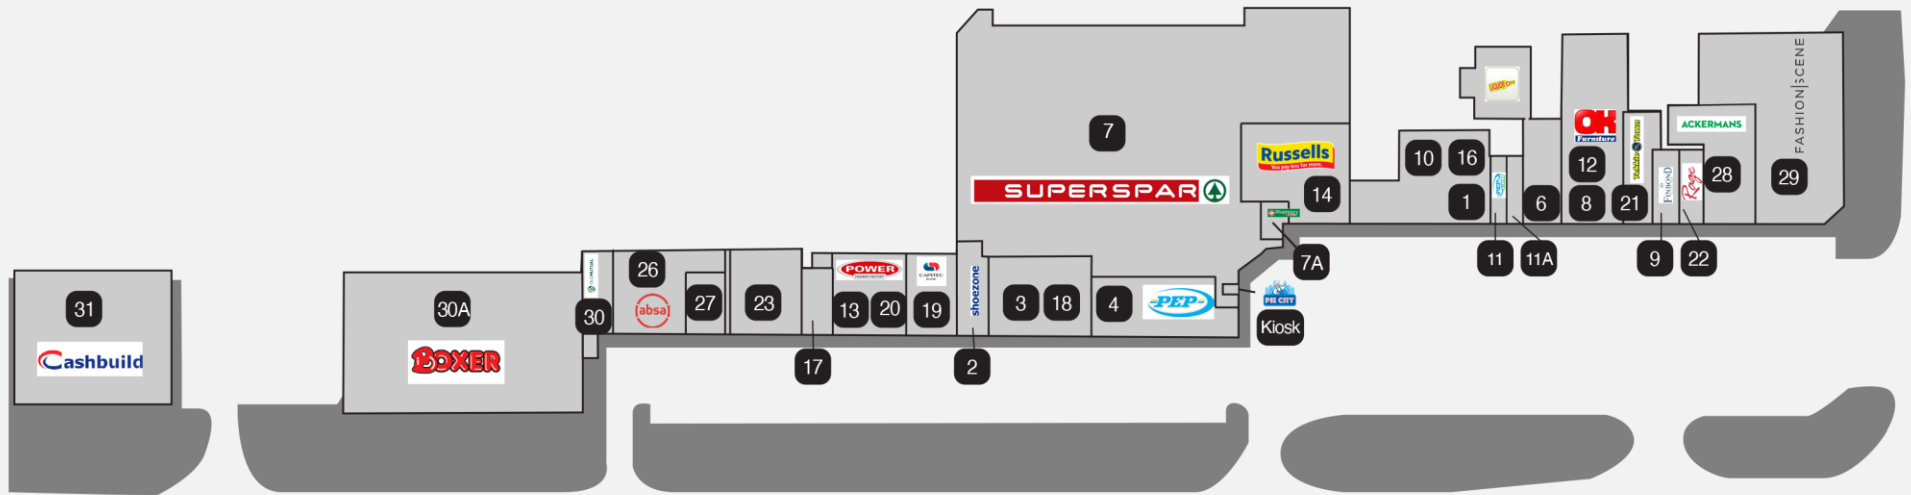

KAMAQHEKEZA PLAZA | KAMAQHEKEZA, MPUMALANGA

Centre Layout

LEASING ENQUIRIES
Diana Wibberley
Tel: 021 673 3319
Email: dwibbs@capland.co.za