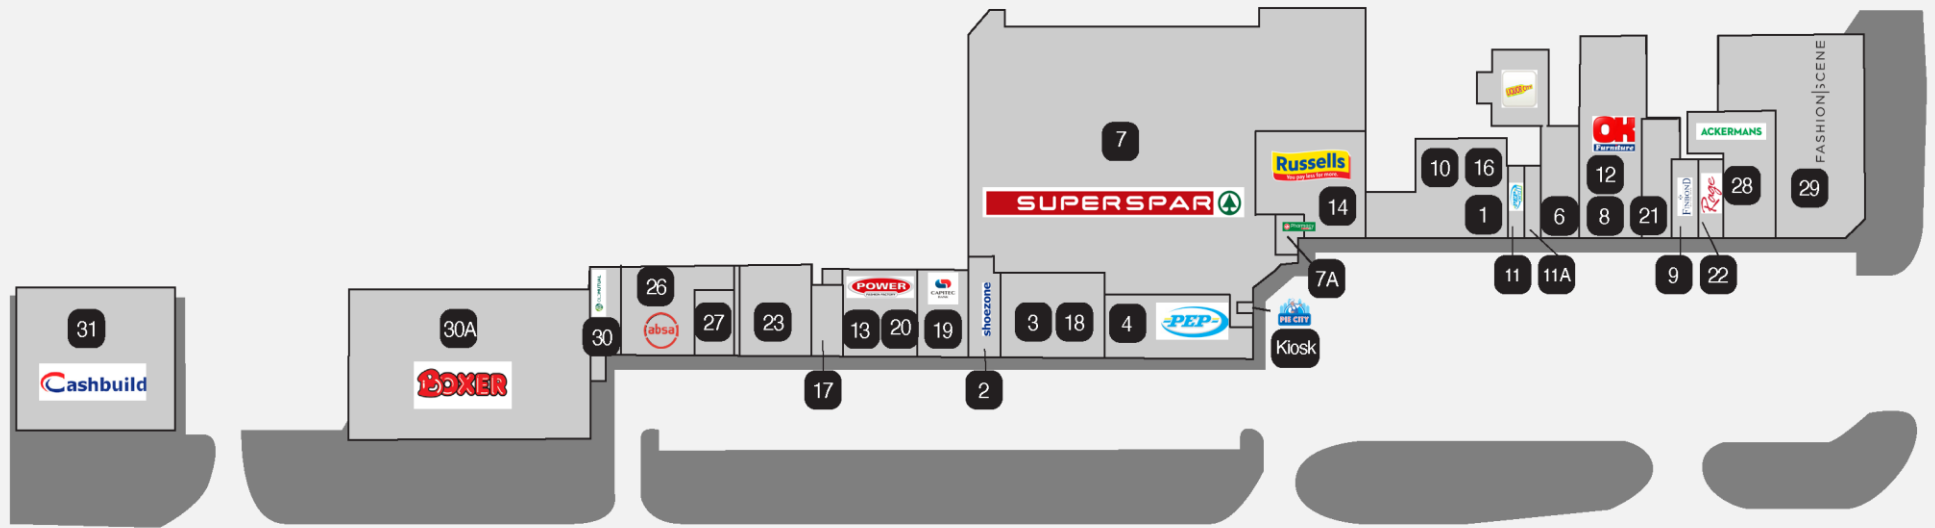

KAMAQHEKEZA PLAZA | KAMAQHEKEZA, MPUMALANGA

Centre Layout

LEASING ENQUIRIES

Scott Revell

Tel: 021 673 3332

Email: srevell@capland.co.za