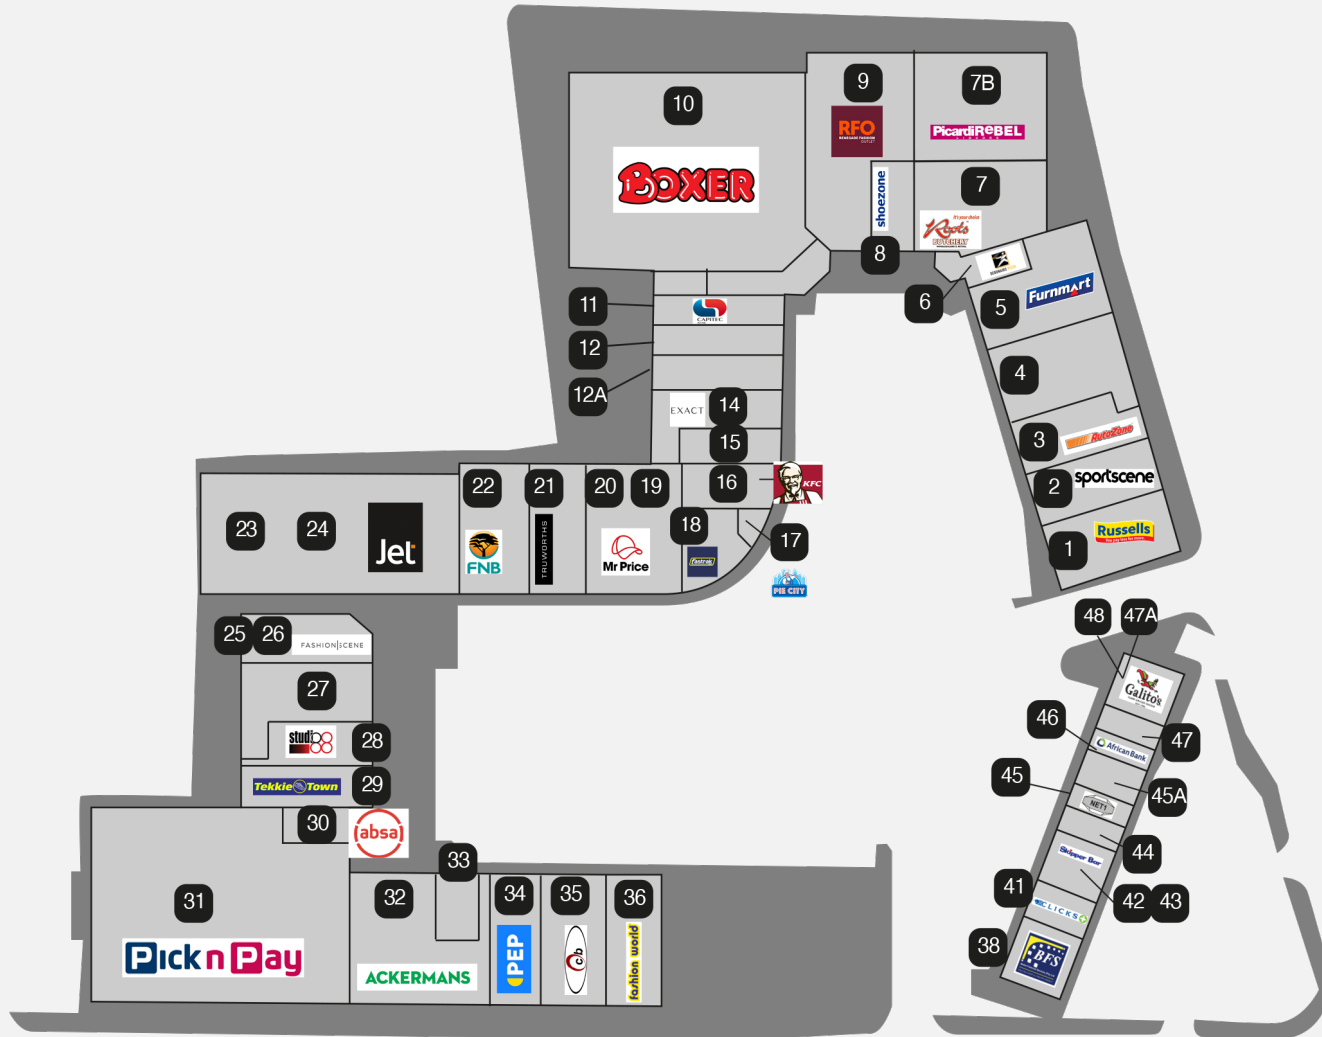

NKOMAZI PLAZA | KAMAQHEKEZA, MPUMALANGA

Centre Layout

LEASING ENQUIRIES

Scott Revell

Tel: 021 673 3332

Email: srevell@capland.co.za