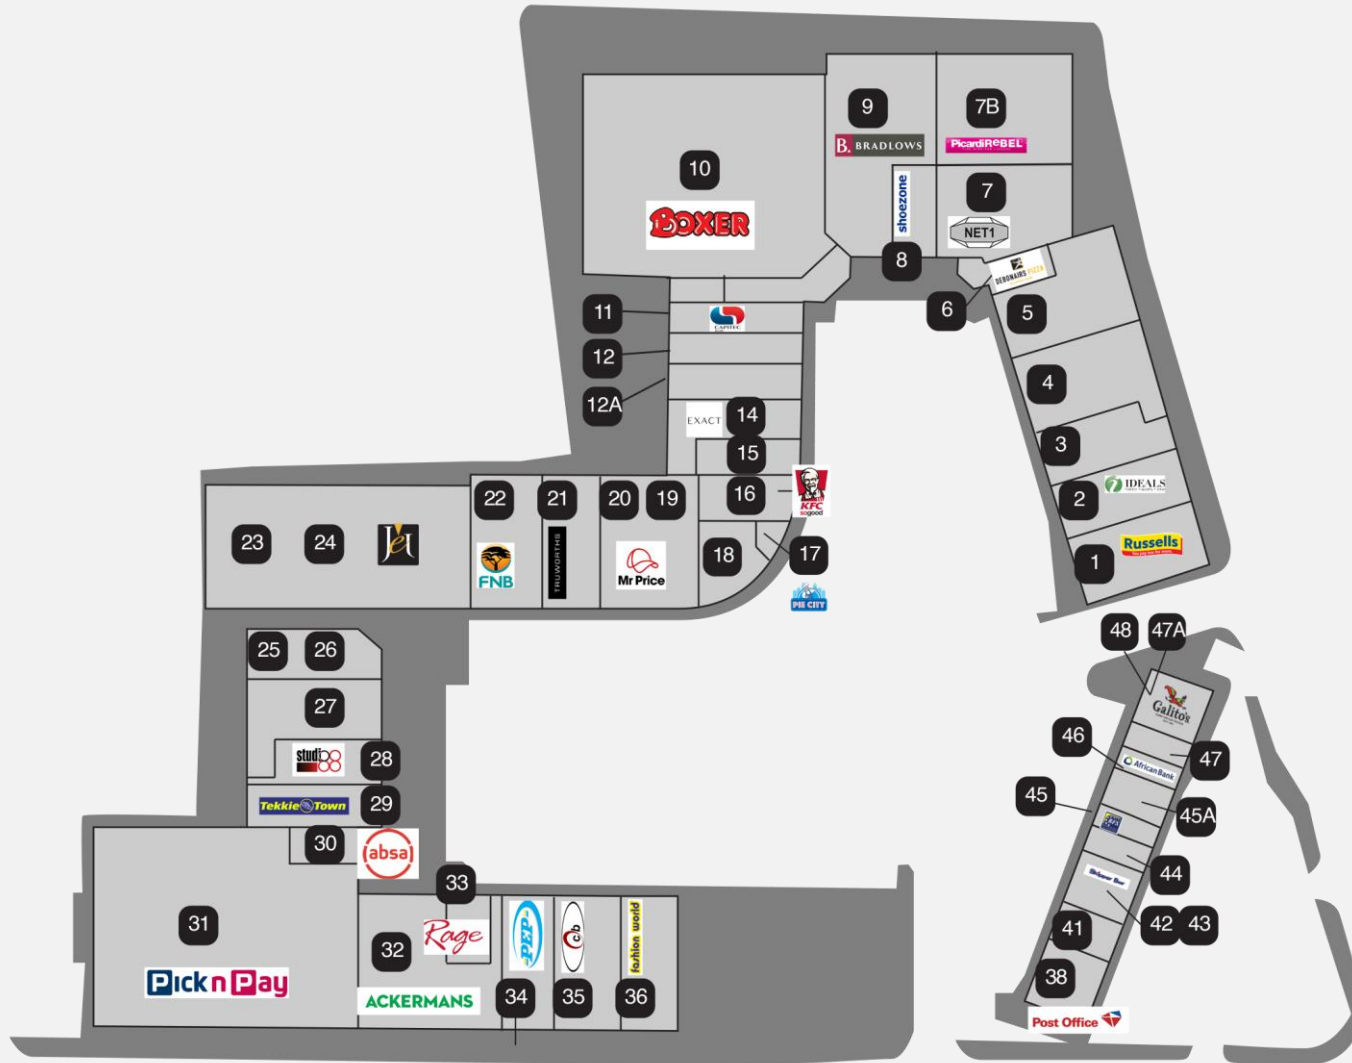

# NKOMAZI PLAZA | NKOMAZI, MPUMALANGA

Centre Layout

LEASING ENQUIRIES  
Diana Wibberley  
Tel: 021 673 3319  
Email: [dwibbs@capland.co.za](mailto:dwibbs@capland.co.za)